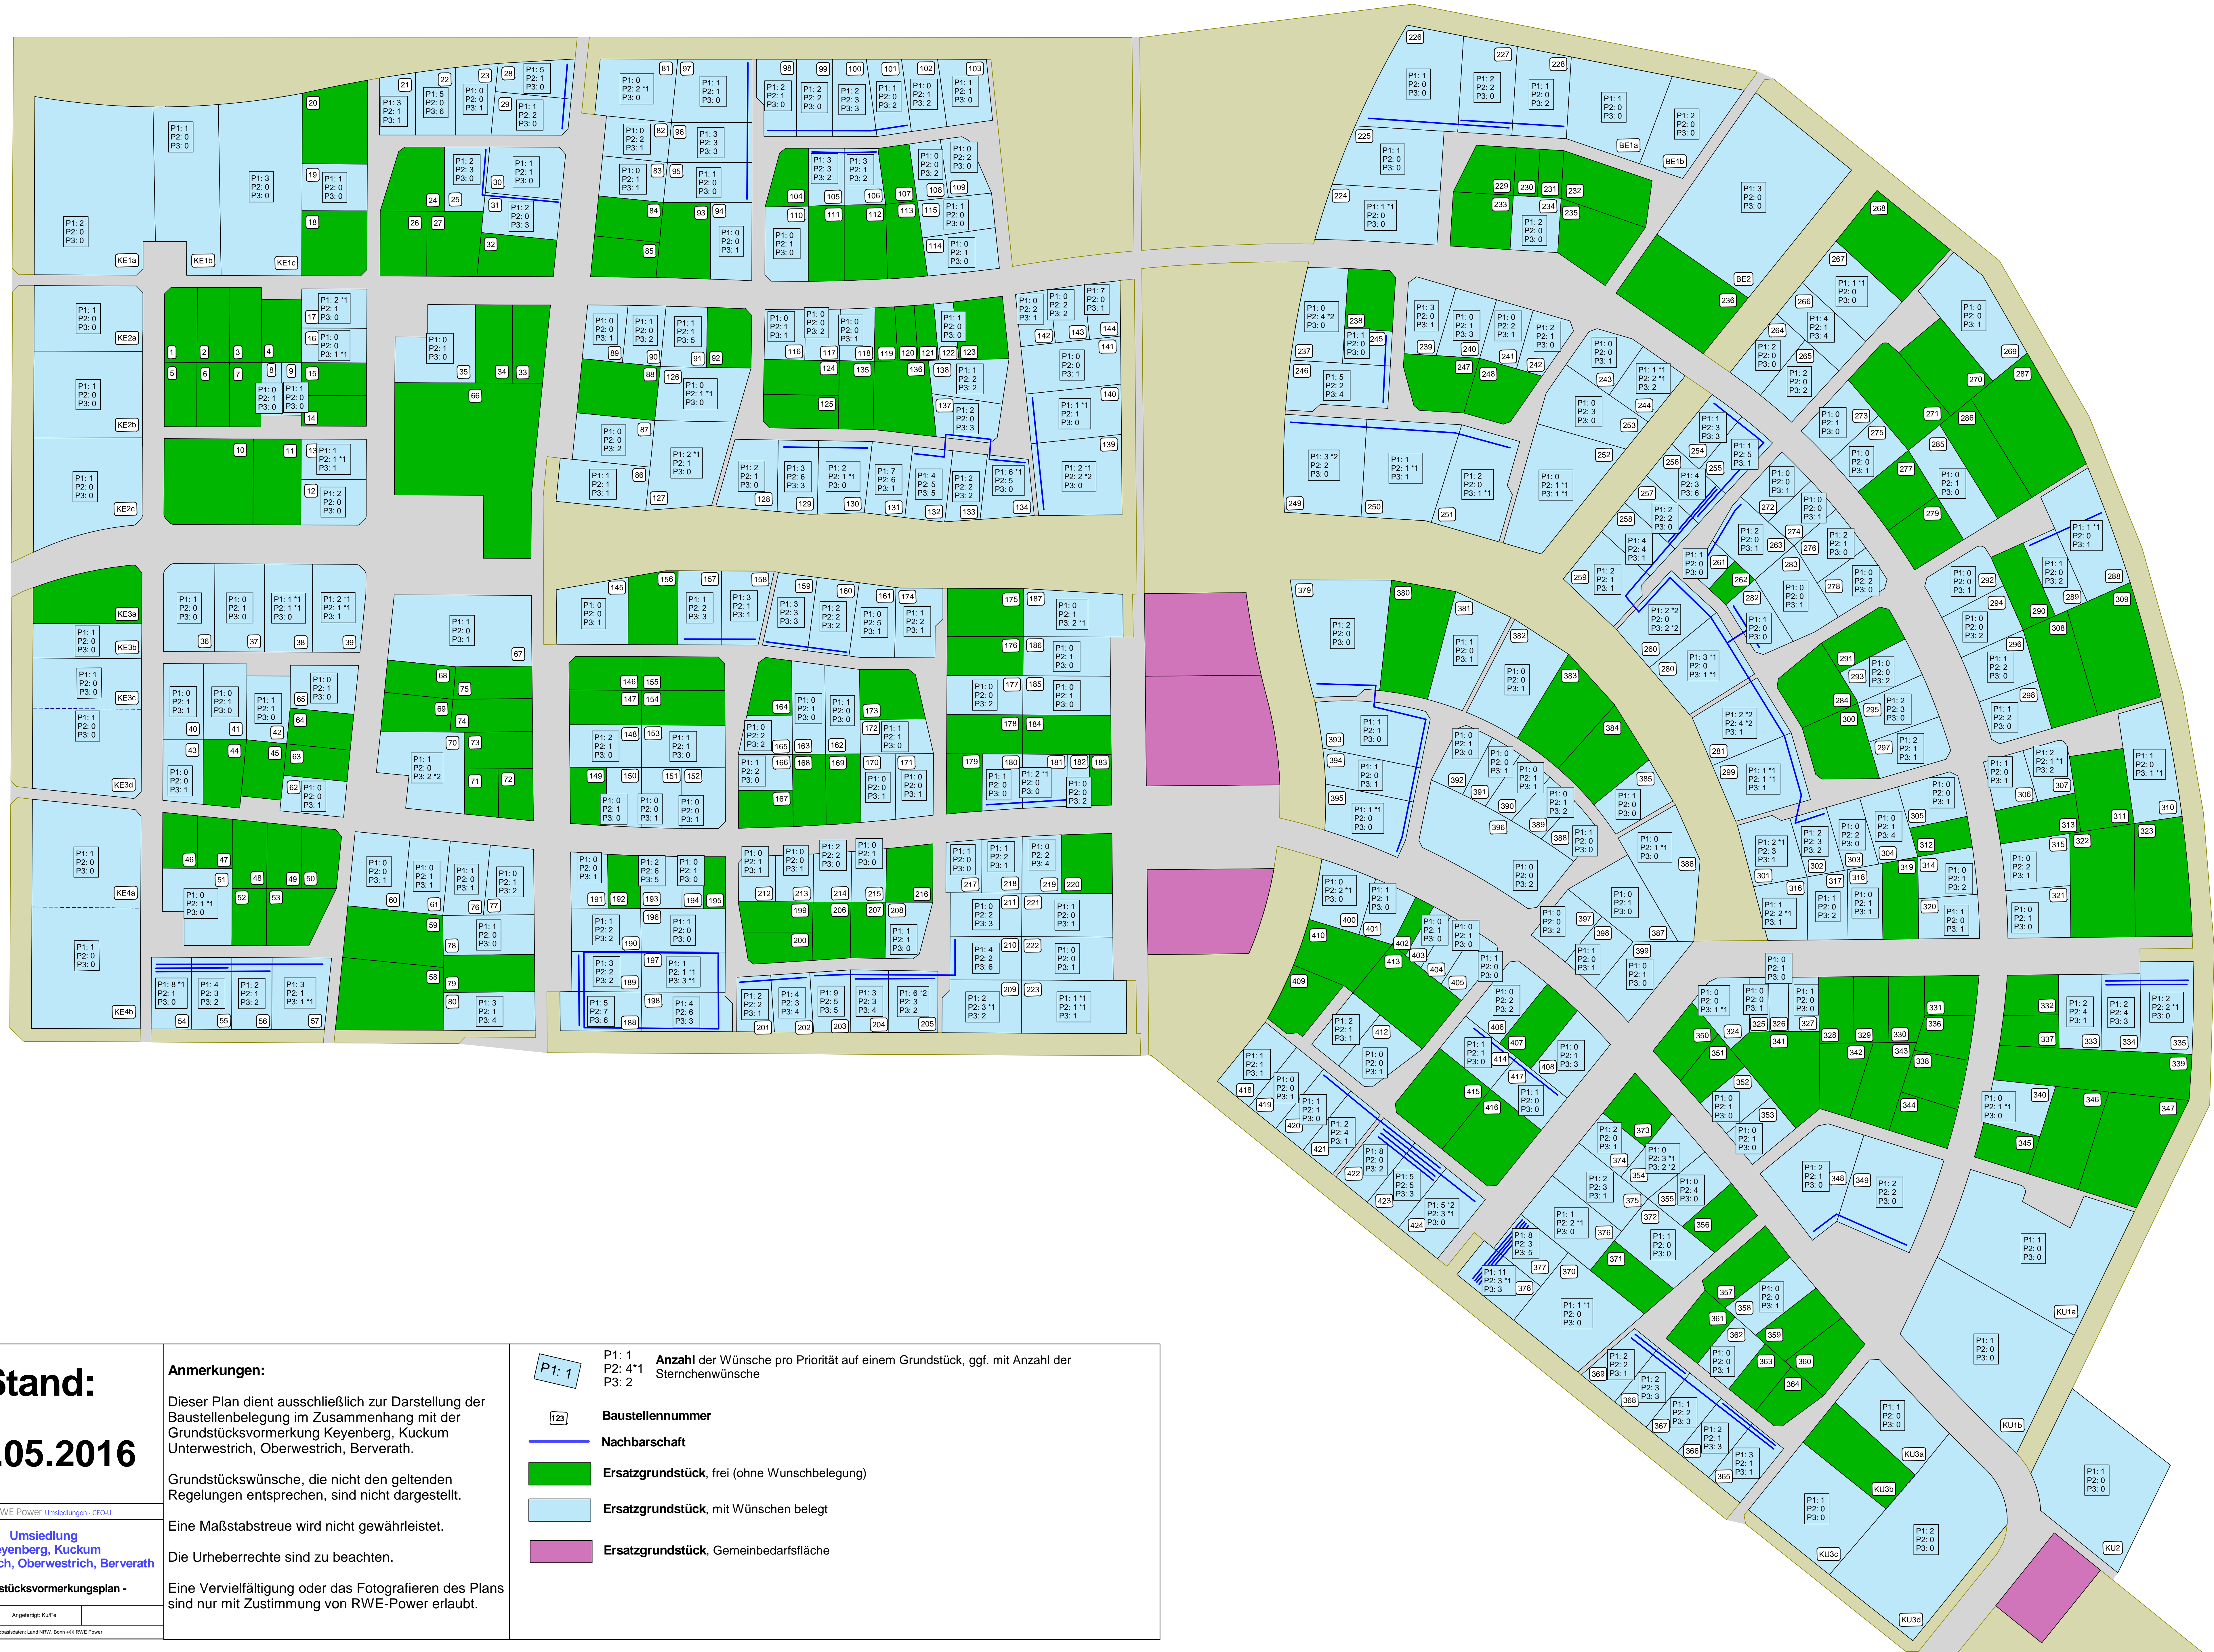

# Überblick über die Verteilung der Grundstückswünsche

**Stand:**

**12.05.2016**

RWE Power Umsiedlungen - GEU

**Umsiedlung  
Keyenberg, Kuckum  
Unterwestrich, Oberwestrich, Berwerth**

**- Grundstücksvermerkungsplan -**

**Anmerkungen:**

Dieser Plan dient ausschließlich zur Darstellung der Baustellenbelegung im Zusammenhang mit der Grundstücksvermerkung Keyenberg, Kuckum Unterwestrich, Oberwestrich, Berwerth.

Grundstückswünsche, die nicht den geltenden Regelungen entsprechen, sind nicht dargestellt.

Eine Maßstabstreue wird nicht gewährleistet.

Die Urheberrechte sind zu beachten.

Eine Vervielfältigung oder das Fotografieren des Plans sind nur mit Zustimmung von RWE-Power erlaubt.

**P1: 1**

P1: 1 Anzahl der Wünsche pro Priorität auf einem Grundstück, ggf. mit Anzahl der  
P2: 4\*1 Sternchenwünsche  
P3: 2

**123**

**Baustellennummer**

**Nachbarschaft**

**Ersatzgrundstück, frei (ohne Wunschbelegung)**

**Ersatzgrundstück, mit Wünschen belegt**

**Ersatzgrundstück, Gemeinbedarfsfläche**