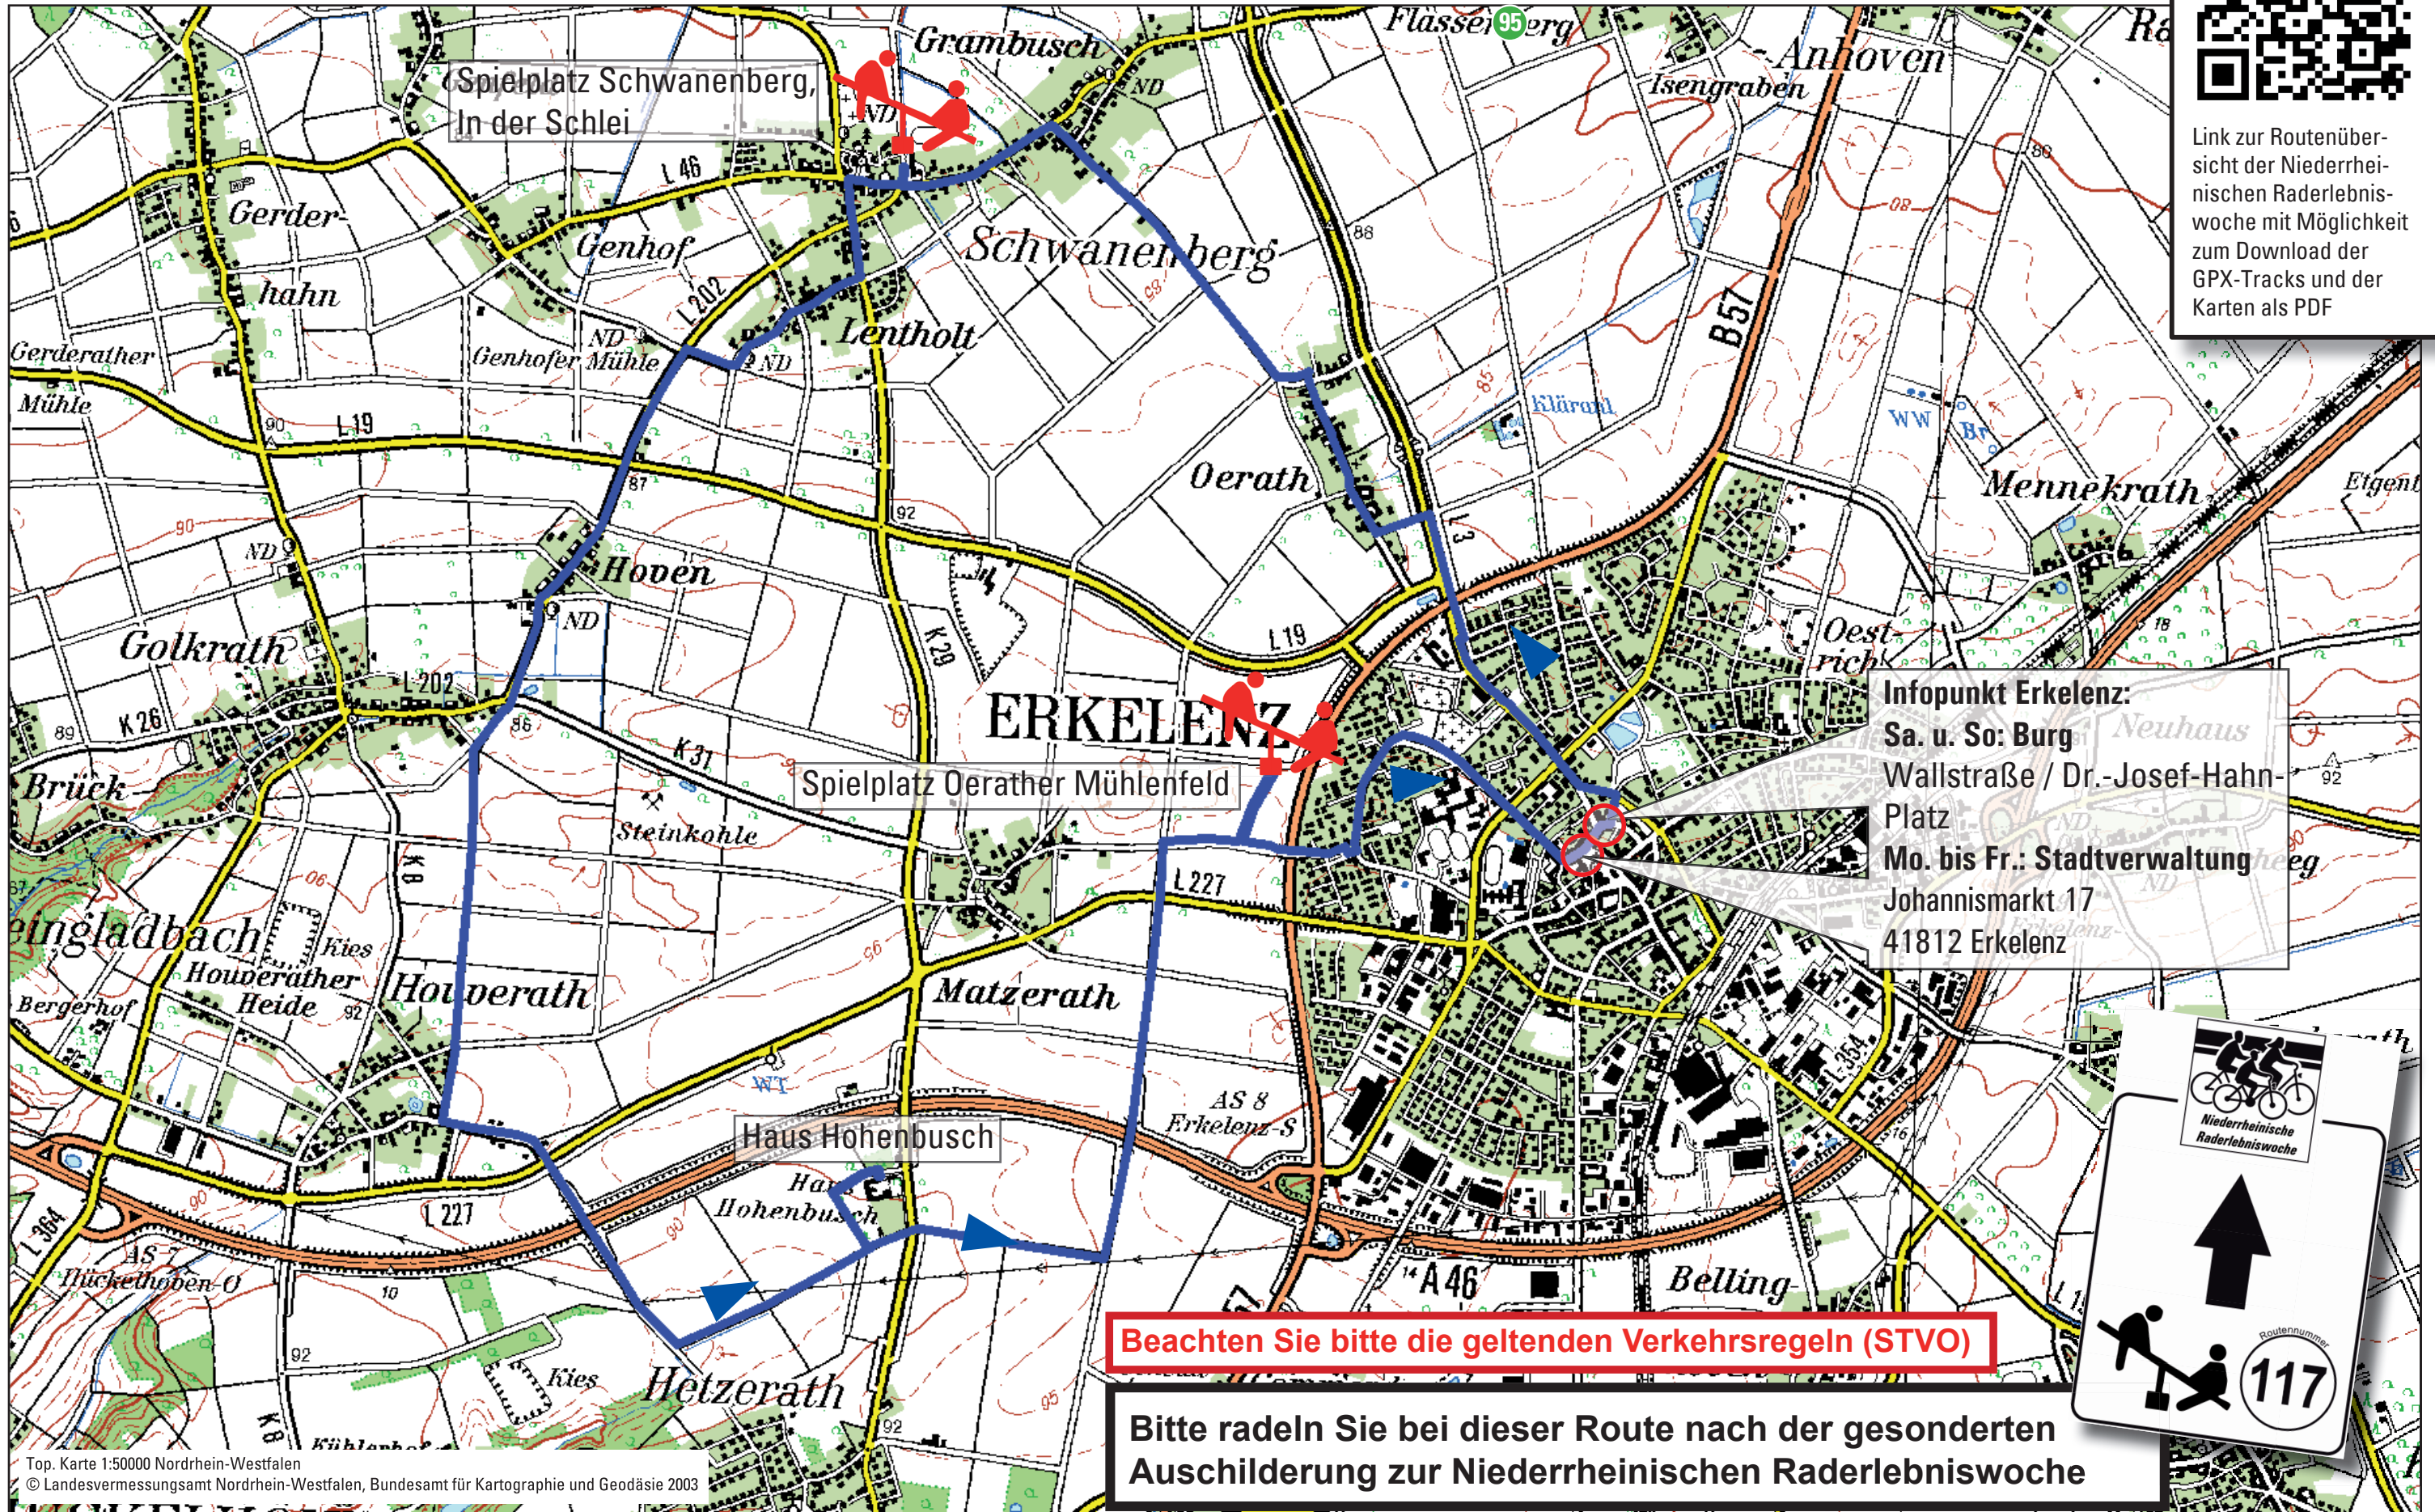

Link zur Routenübersicht der Niederrheinischen Raderlebniswoche mit Möglichkeit zum Download der GPX-Tracks und der Karten als PDF

Infopunkt Erkelenz:
Sa. u. So: Burg Neuhaus
Wallstraße / Dr.-Josef-Hahn-Platz
Mo. bis Fr.: Stadtverwaltung
Johannismarkt 17
41812 Erkelenz

Beachten Sie bitte die geltenden Verkehrsregeln (STVO)

Bitte radeln Sie bei dieser Route nach der gesonderten Ausschilderung zur Niederrheinischen Raderlebniswoche

Top. Karte 1:50000 Nordrhein-Westfalen
© Landesvermessungsamt Nordrhein-Westfalen, Bundesamt für Kartographie und Geodäsie 2003